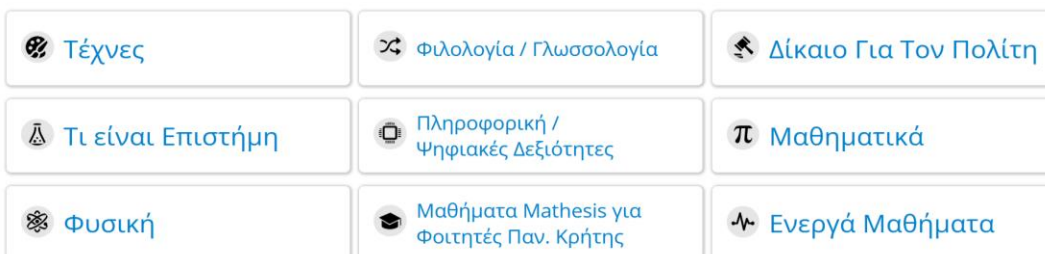

## 2) Εγγραφή σε συγκεκριμένο μάθημα

α) Αν δεν είστε ήδη συνδεδεμένος, πηγαίnete στην [αρχική σελίδα του Mathesis](#) και στην κορυφή της σελίδας επιλέξτε [Σύνδεση](#). Στο παράθυρο που θα σας ανοίξει πληκτρολογήστε το email και τον κωδικό πρόσβασής σας.

Εγγραφή

Σύνδεση

### Ενεργά Μαθήματα

γ) Στη σελίδα που θα ανοίξει επιλέξτε το μπλε πλαίσιο με τίτλο *Εγγραφείτε στο...*

The screenshot shows a web interface for a course. At the top left is the logo for 'Mathesis' (Μαθησις). To its right, the course code 'ΨΔ1.2' and the title 'Εισαγωγή στο Microsoft Excel 2021 (Νέο)' are displayed. On the top right, there are two buttons: 'Εγγραφή' (Registration) and 'Σύνδεση' (Login). The main content area features the course title 'Εισαγωγή στο Microsoft Excel 2021 (Νέο)' and a blue button labeled 'Εγγραφείτε στο ΨΔ1.2', which is circled in green. To the right of the text is a graphic for Microsoft Excel 2021, featuring the Microsoft logo, a play button icon, and the text 'Excel 2021'.