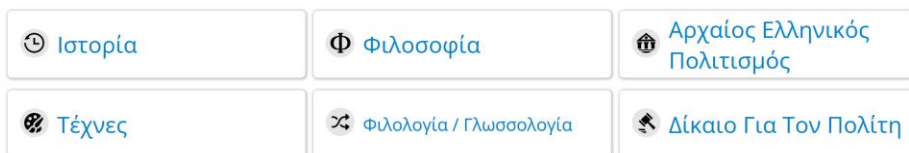

2) Εγγραφή σε συγκεκριμένο μάθημα

α) Αν δεν είστε ήδη συνδεδεμένος, πηγαίnete στην [αρχική σελίδα του Mathesis](#) και στην κορυφή της σελίδας επιλέξτε [Σύνδεση](#). Στο παράθυρο που θα σας ανοίξει πληκτρολογήστε το email και τον κωδικό πρόσβασής σας.

Εγγραφή

Σύνδεση

Απολαύστε τη χαρά της μάθησης

Δωρεάν Διαδίκτυακά Μαθήματα για Όλους
Με προσήλωση στην Ποιότητα